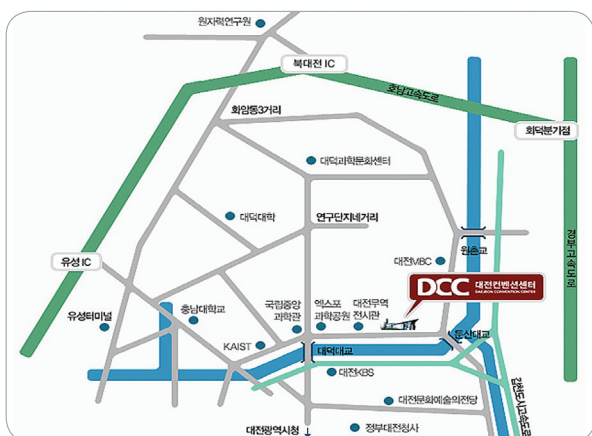

오시는 길

주소 : 대전광역시 유성구 엑스포로 107 대전컨벤션센터 Tel. 042)869-5400

■ 승용차 이용 시

출발지	시내 이동 경로
서울 방면	북대전 T.G 빠져 나와 좌회전(한국원자력연구소 사거리) → 대덕컨벤션센터 삼거리에서 우회전 → 엑스포과학공원 사거리에서 좌회전 → DCC

■ 기차 이용 시

도착지	행사장까지 교통 및 소요시간
대전역(경부선)	택시 소요시간 - 약 20분 / 버스 소요시간 - 약 30분(705번)
서대전역(호남선)	택시 소요시간 - 약 35분

■ 고속버스 이용 시

도착지	대전, 대전 청사(대전컨벤션센터와 가장 근접)
버스 이용	대전청사 : 911번(소요시간 약 15분)
택시 이용	대전 - 약 25분 / 대전 청사 - 약 10분