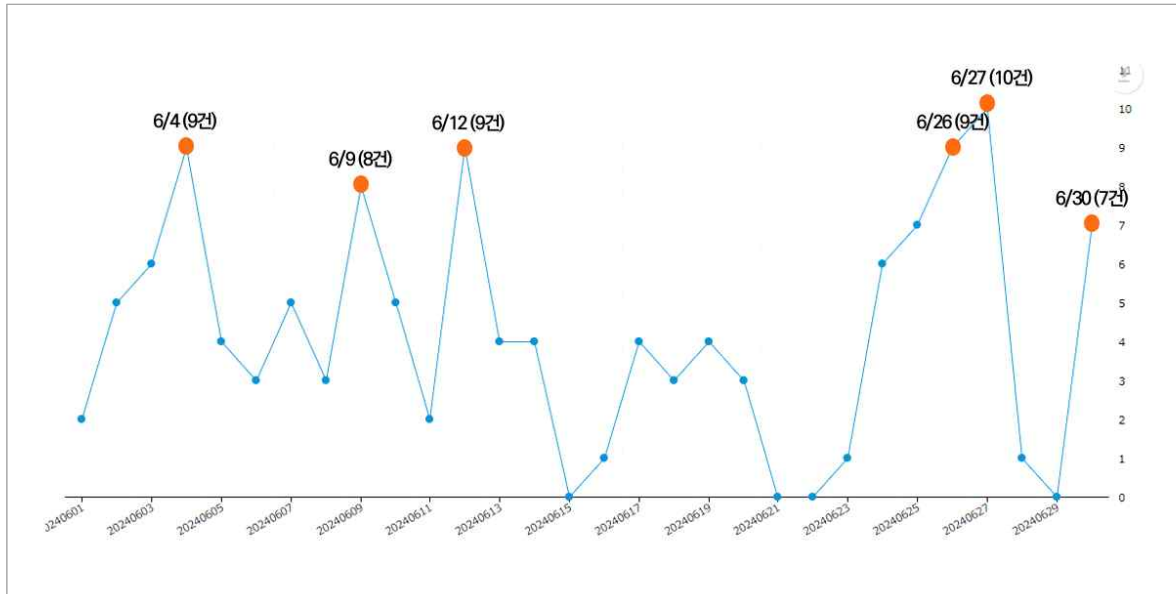

2. 키워드 트렌드(일간)

■ 6월 동안 '고향사랑 기부제'가 언급된 뉴스(128건) 중 일별로 언급된 빈도수는 다음과 같음

▶ 6월 4일(9건)

- 청양군 고향사랑 기부제 답례품 공급업체 간담회 개최, 대구광역시 군위군-경북 영덕군 공무원의 고향사랑 기부금 상호기부로 협력을 도모 등

▶ 6월 9일(8건)

- 양평군은 인근 광주시, 하남시, 이천시, 여주시와 '고향사랑 기부제 상생발전을 위한 업무협약' 체결, 담양군은 고향사랑 기부제 답례품 공급업체와 고향사랑 기부제 1년 추진 성과를 공유와 군 기부제 활성화 위한 답례품 차별화 방안을 공유하는 간담회 마련 등

▶ 6월 12일(9건)

- 한국농어촌공사 구례지사는 구례군의 지속적 발전과 성장을 응원하기 위해 직원들의 마음을 모아 고향사랑 기부금을 기탁, 경북 예천군은 구미시와 고향사랑 기부금을 각 지자체에 상호 기부하여 지역간 협력을 강화 등

▶ 6월 26일(9건)

- 충북도청 옥천향우회는 옥천군청을 방문해 군 발전을 응원하는 메시지 전달과 함께 고향사랑 기부금 기탁 등

▶ 6월 27일(10건)

- 경기도는 전남도가 추진중인 '365 고향사랑기부 캠페인'에 함께 참여하며 양 지역 고향사랑 기부제 활성화를 위한 공동 노력을 추진

▶ 6월 30일(7건)

- 포항JC와 광양JC가 고향사랑 기부제 상호기부를 통해 두 도시의 꾸준한 교류를 도모함, 인천 동구는 최근 '고향사랑 기부제 지정 기부 사업' 아이디어 공모전을 통해 우수 아이디어를 발굴 등