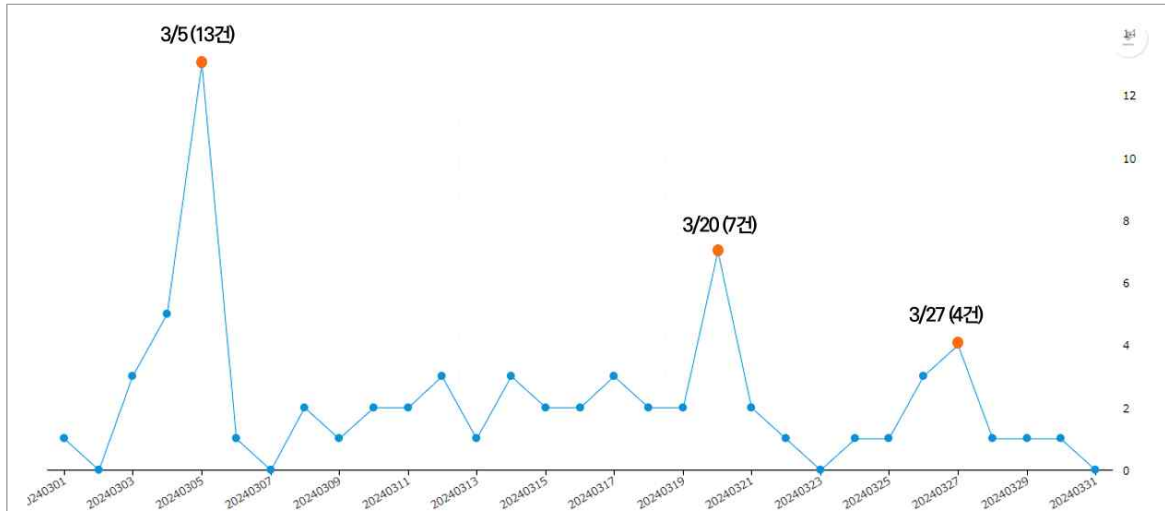

2. 키워드 트렌드(일간)

■ 3월 동안 '고향사랑 기부제'가 언급된 뉴스(71건) 중 일별로 언급된 빈도수는 다음과 같음

▶ 3월 5일(13건)

- 옥천군·보은군·영동군·예산군·대전 유성구 간 품앗이 고향사랑 기부 동참, 울산시 고향사랑기금 사업 공모, 청양고향사랑 기부제 동참시 주요 시설 입장료 감면 등

▶ 3월 20일(7건)

- 의왕시 스카이라일 탑승권 답례품 제공 등

▶ 3월 27일(4건)

- 산청군의 올해 3개월 만에 기부금 1억원 돌파*

* 산청군은 이러한 성과가 전국에 있는 향우회, 지역 농협 릴레이 기부와 지역 내 행사에서의 홍보, 기부인증 이벤트를 포함한 온라인 홍보, 산엔청쇼핑몰 연계 등이라고 설명함