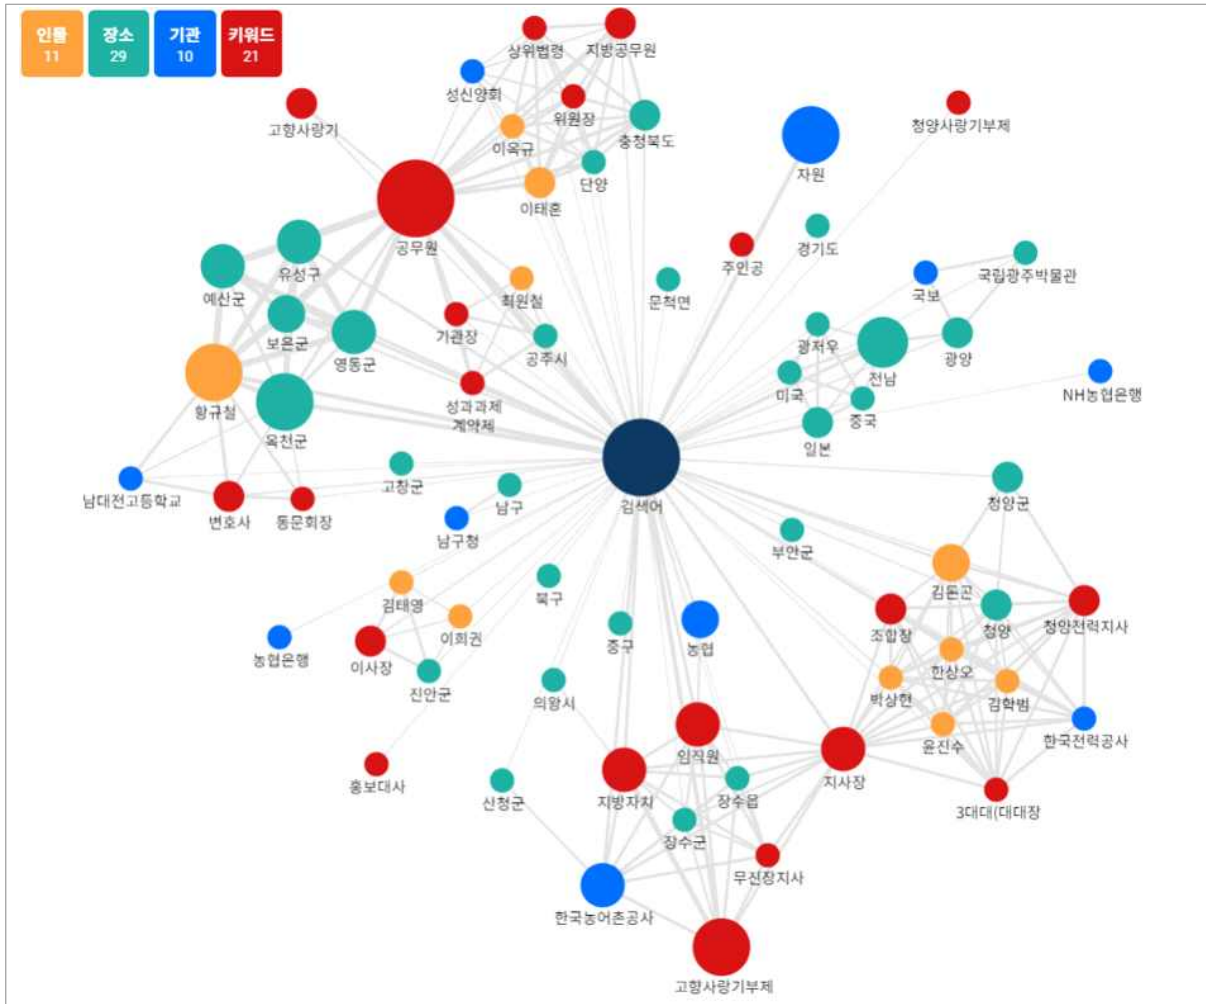

■ 지역별 언론사들로 구분하여 연관어 분석을 한 결과는 다음과 같음

〈 지역별 연관어 분석 결과 ('24.3.1. ~ '24.3.31.) 〉

서울 (16건)	인천·경기 (2건)
<p>주요 키워드: 울산만, 사회적, 취약계층, 시상금, 활성화, 울산시, 공개 모집, 화성, 화순군, 전남도, 의왕, 스키아레일, 사진, 의왕시, 제공, 현대노인요양병원, 사업화, 담양군보건의료원, 자립지원, 지방자치단체, 중소기업, 거주지이해 지역, 화순군보건의료원, 중구호남향우회, 영송호수공원, 부식돌 프로젝트, 선정학</p>	<p>주요 키워드: 의왕도시공사, 화성 지역민, 복리증진, 세액공제, NH농협은행, 화성시지부, 제공, 답레품, 신규 제공, 의왕시, 화성시지부, 제공, NH농협은행, 화성시지부, 제공, 답레품</p>
강원 (4건)	충청 (25건)
<p>주요 키워드: 영월, 답레품, 8개 품목, 직원 106명, 농업, 영월군지부장, 성원, 농업, 영월군지부장, 제1차 고향사랑기부제 답레품 선정위원회, 답레품 공급업체, 봄 산나물 모듬세트, 목포액, 캠핑장, 할인권, 농업, 직원들, 영월, 답레품 8개 품목, 직원 106명</p>	<p>주요 키워드: 청양군, 조례 일부개정조례안, 대표 발의, 영월, 답레품, 8개 품목, 직원 106명, 농업, 영월군지부장, 성원, 농업, 영월군지부장, 제1차 고향사랑기부제 답레품 선정위원회, 답레품 공급업체, 봄 산나물 모듬세트, 목포액, 캠핑장, 할인권, 농업, 직원들, 영월, 답레품 8개 품목, 직원 106명</p>
경상 (13건)	전라 (11건)
<p>주요 키워드: 산청군, 칠곡군, 구미, 산청군, 남구, 상호 협력 차원, 공무원, 산청군, 남구, 상호 협력 차원, 공무원, 산청군, 남구, 상호 협력 차원, 공무원</p>	<p>주요 키워드: 답레품, 전남도, 재경운봉향우회, 진안홍삼연구소, 임실치즈농협, 고창식품산업연구원, 활성화, 답레품, 전남도, 재경운봉향우회, 진안홍삼연구소, 임실치즈농협, 고창식품산업연구원, 활성화</p>

지역별 연관어 Top3

2. 키워드 트렌드(일간)

■ 3월 동안 '고향사랑 기부제'가 언급된 뉴스(71건) 중 일별로 언급된 빈도수는 다음과 같음

▶ 3월 5일(13건)

- 옥천군·보은군·영동군·예산군·대전 유성구 간 품앗이 고향사랑 기부 동참, 울산시 고향사랑기금 사업 공모, 청양고향사랑 기부제 동참시 주요 시설 입장료 감면 등

▶ 3월 20일(7건)

- 의왕시 스카이라일 탑승권 답례품 제공 등

▶ 3월 27일(4건)

- 산청군의 올해 3개월 만에 기부금 1억원 돌파*

* 산청군은 이러한 성과가 전국에 있는 향우회, 지역 농협 릴레이 기부와 지역 내 행사에서의 홍보, 기부인증 이벤트를 포함한 온라인 홍보, 산엔청쇼핑몰 연계 등이라고 설명함

3. 관계도 분석

■ ‘고향사랑 기부제’와 관련된 3월 뉴스에서 추출된 개체명 간 (인물, 장소, 기관, 키워드) 사이의 연결 관계를 분석한 결과는 다음과 같음

< 분석 개요 >

■ 데이터 검색 기간 : `24.3.1. ~ `24.3.31

■ 분석 데이터 범위 : 기간 내 '고향사랑 기부제'와 관련된 뉴스 기사 71건

- '고향사랑기부제', '고향사랑 기부제', '고향 사랑 기부제', '고향사랑기부금', '고향사랑기부금제', '고향세', '고향납세' 등을 포함하여 검색함

※ 분석에 사용된 뉴스는 빅카인즈에서 수집하는 언론사의 뉴스이며, 실제 보도된 기사의 수와 분석을 위해 수집 기사의 수는 상이할 수 있음