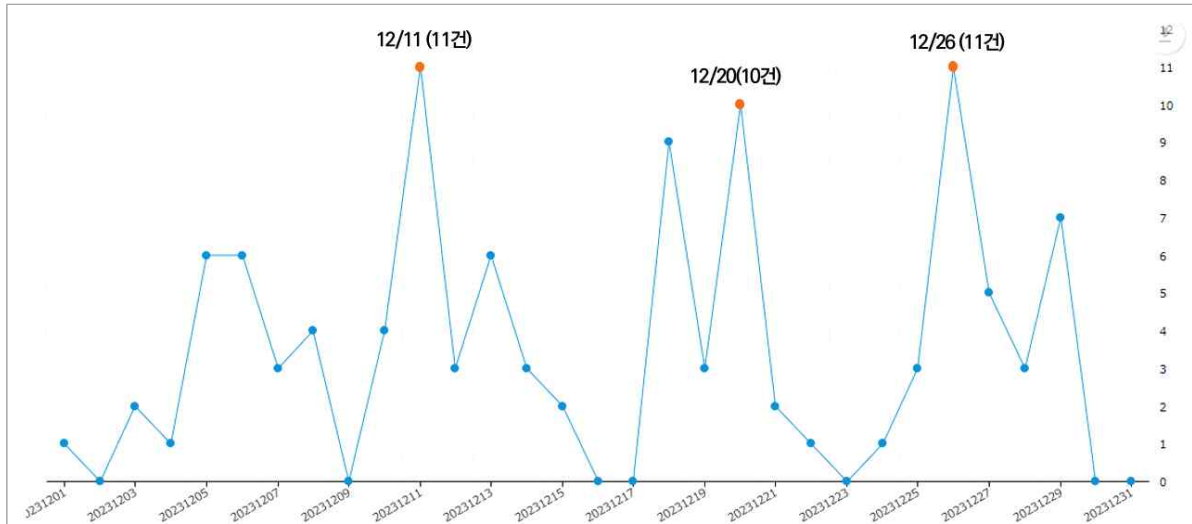

2. 키워드 트렌드(일간)

■ 12월 동안 '고향사랑 기부제'가 언급된 뉴스(110건) 중 일별로 언급된 빈도수는 다음과 같음

▶ 12월 11일(11건)

- 전남도 22개 시군 고향사랑 기부제 시행 1년 모금액 100억 원 돌파, 제주도 고향사랑 기부제 현장 홍보 강화 등

▶ 12월 26일(11건)

- 울산시 분청 고향사랑 기부금 목표액 1억 5,000만 원 보다 많은 1억 7,000만 원으로 모금액 초과 달성, 고창구 고향사랑 기부금 5억 돌파, 고향사랑 기부금 답례품을 받은 삼겹살 상태 논란 등

▶ 12월 20일(10건)

- 전남소방 고향사랑 기부제 동참 홍보활동, 대한항공의 제주 고향사랑 기부제 홍보 캠페인 참여, 목포시 고향사랑 기부제 참여 3,000건 달성, 시흥시의 2024년 답례품 공급업체 모집 등