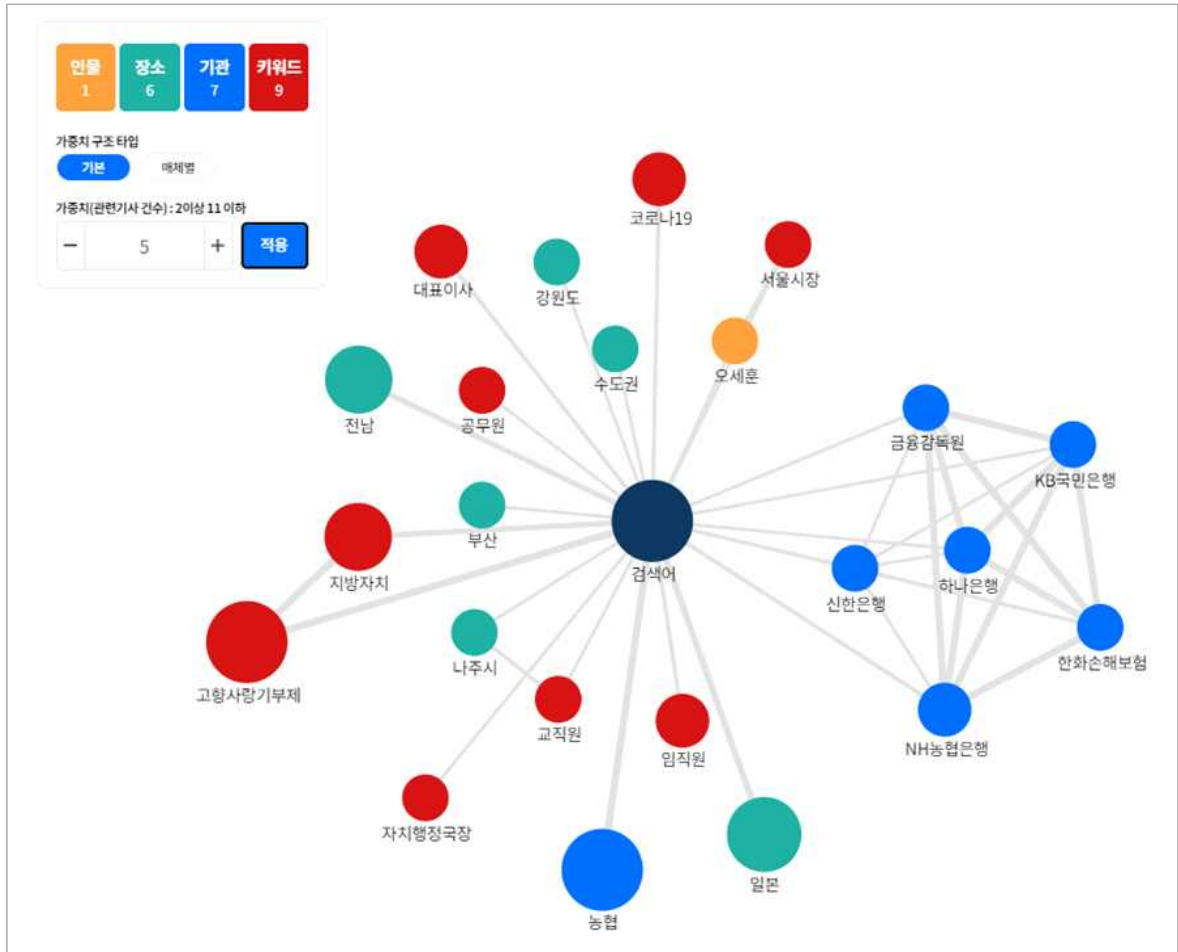

■ 지역별 언론사들로 구분하여 연관어 분석을 한 결과는 다음과 같음

< 지역별 연관어 분석 결과 ('23.6.1 ~ '23.6.30) >

서울 (37건)	강원 (16건)
<p>진세기고객청 임산부 우리나라 NH농협은행 다자녀 코로나19 소상공인 지원 대출 신한은행 부모급여 우대 적금 하나은행 지역경제 활성화</p>	<p>강원 정선 답례품 강원FC 동해 지역활성화 사람들</p>
충청 (18건)	경상 (17건)
<p>대전 마을 부녀회 다들 수확 고창 단양군 충북</p>	<p>배우수 평화환경 우수항공사 개성 일장 금액 경북도 금북주 노동자</p>
전라 (19건)	지역별 연관어 Top3
<p>홈페이지 전남도 지역경제 활성화 광주순환도로투자 지역특산물 나주시 군산시 목포시</p>	<p>인천·경기 ※ 6월 경기 언론보도기사 건수가 적어 제외됨</p> <p>강원 1. 답례품 2. 정선 3. 강원FC</p> <p>서울 1. 답례품 2. 다자녀 3. 부모 급여 우대 적금</p> <p>충청 1. 마늘 수확 2. 지자체 3. 고창</p> <p>경상 1. 금북주 2. 경북도 3. 심표</p> <p>전라 1. 답례품 2. 동신대 3. 홈페이지</p> <p>제주 ※ 6월 제주 언론보도기사 건수가 적어 제외됨</p>

2. 키워드 트렌드(일간)

■ 6월 동안 '고향사랑 기부제'가 언급된 뉴스(107건) 중 일별로 언급된 빈도수는 다음과 같음

▶ 6월 14일(10건)

- 금감원 상생 협력 금융 신상품 7건 선정 및 발표 등

▶ 6월 8일(8건)

- 군산시 답례품 3개 품목, 6개 업체 추가 선정, 동신대학교가 나주시에 고향사랑 기부금 1500만원 기탁, 정읍시 고향사랑기부금 3억 돌파 등

▶ 6월 19일(7건)

- 고창과 정읍의 농협간 고향사랑기부금 교차기부 등

3. 관계도 분석

- ‘고향사랑 기부제’와 관련된 6월 뉴스에서 추출된 개체명 간 (인물, 장소, 기관, 키워드) 사이의 연결 관계를 분석한 결과는 다음과 같음

< 분석 개요 >

■ 데이터 검색 기간 : `23.6.1 ~ `23.6.30

■ 분석 데이터 범위 : 기간 내 '고향사랑 기부제'와 관련된 뉴스 기사 107건

※ 분석 뉴스 건수는 최대 1,000건으로 분석 결과가 제공됨

- **(관계도 분석)** 검색 결과 중 정확도 상위 100건의 분석 뉴스에서 추출된 개체명(인물, 장소, 기관, 키워드) 사이의 연결 관계를 네트워크 형태로 시각화한 분석 결과로, '고향사랑 기부제'와 관련된 키워드 간 관계를 알 수 있음

- **(키워드 트렌드 분석)** '고향사랑 기부제' 키워드가 포함된 뉴스 건수의 트렌드를 살펴볼 수 있음