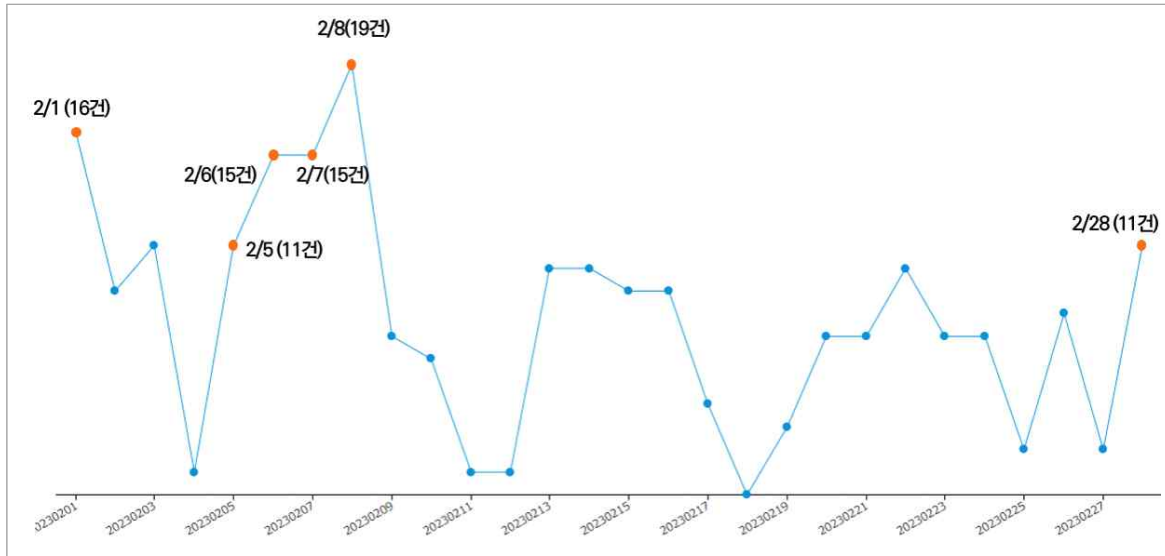

2. 키워드 트렌드(일간)

■ 2월 동안 ‘고향사랑 기부제’가 언급된 뉴스(223건) 중 일별로 언급된 빈도수는 다음과 같음

▶ 2월 8일(19건), 6·7일(15건), 5일(11건)

- 유명인사들의 고향사랑 기부 참여, 고향사랑 기부제 활성화 전략 간담회 개최, 자매 도시에 기부, 금액 기부자 언급 등

▶ 2월 1일(16건)

- 고향사랑 기부자 수와 기부금액 고지, 자매도시 고향에 기부 등

▶ 2월 28일(11건)

- 전남 명소 특산물 알리는 '사랑애 서포터즈' 모집, 지자체 간 고향사랑 기부 상호 교차 기부 등