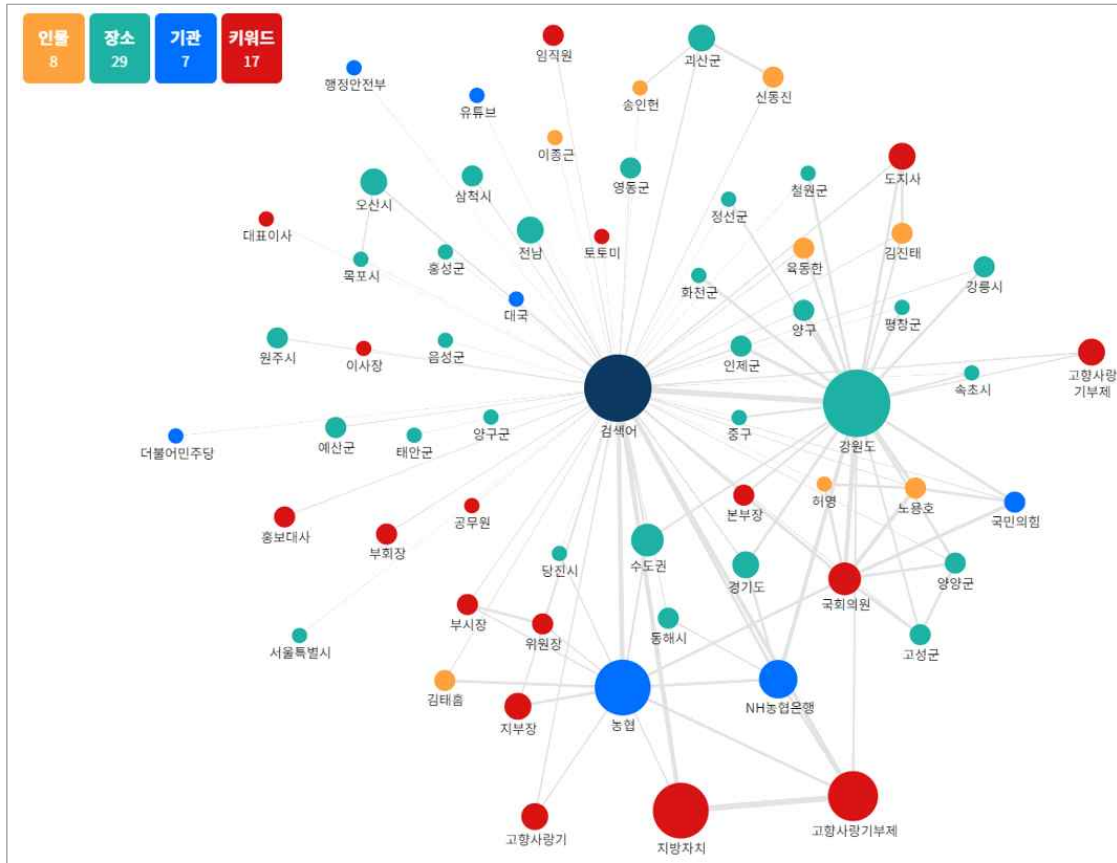

2. 키워드 트렌드(일간)

■ 1월 동안 ‘고향사랑 기부제’가 언급된 뉴스(560건) 중 일별로 언급된 빈도수는 다음과 같음

▶ 1월 3일(52건), 2일(48건), 4일(35건)

- 고향사랑 기부제 시행 직후로 많은 지자체에서 1호 기부자 언급, 답례품 선정 및 공모, 기부금 활용 아이디어 공모 등

▶ 1월 18일(39건), 19일(35건)

- 지자체 간 상호 협력 사례들 언급(나주-전주 상호 교차 기부, 서울-경북 상생 발전협약, 전북-경기 상생발전 업무협약 등), 다수 지자체에서 기부 상황 등

▶ 1월 12일(32건)

- 윤석열 대통령의 고향사랑 기부제 기부, 다수 지자체에서 기부 상황 관련 기사 등

3. 관계도 분석

- ‘고향사랑 기부제’와 관련된 1월 뉴스에서 추출된 개체명 간 (인물, 장소, 기관, 키워드) 사이의 연결 관계를 분석한 결과는 다음과 같음

< 분석 개요 >

■ 데이터 검색 기간 : `23.1.1 ~ `23.1.31

■ 분석 데이터 범위 : 기간 내 '고향사랑 기부제'와 관련된 뉴스 기사 560건