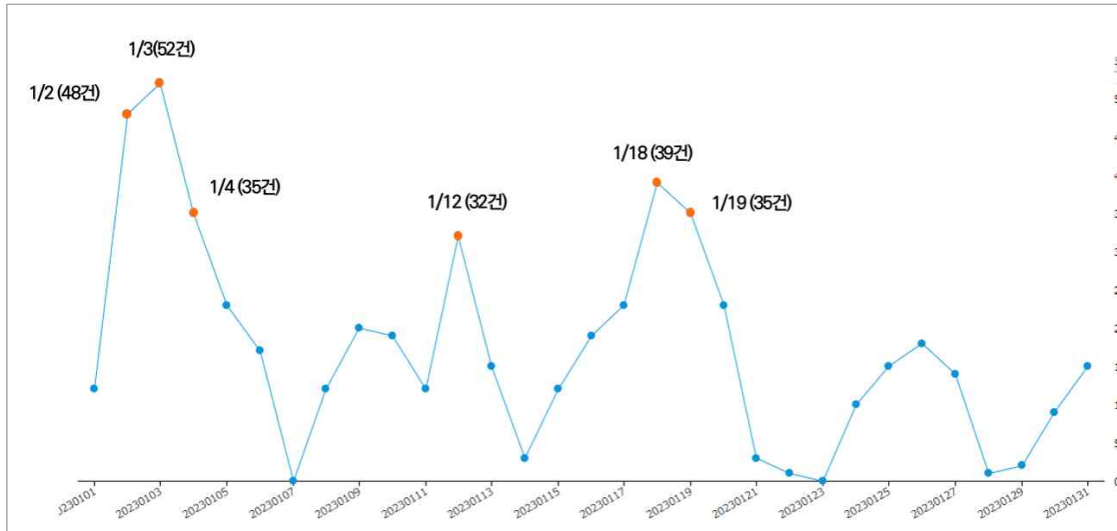

2. 키워드 트렌드(일간)

■ 1월 동안 ‘고향사랑 기부제’가 언급된 뉴스(560건) 중 일별로 언급된 빈도수는 다음과 같음

▶ 1월 3일(52건), 2일(48건), 4일(35건)

- 고향사랑 기부제 시행 직후로 많은 지자체에서 1호 기부자 언급, 답례품 선정 및 공모, 기부금 활용 아이디어 공모 등

▶ 1월 18일(39건), 19일(35건)

- 지자체 간 상호 협력 사례들 언급(나주-전주 상호 교차 기부, 서울-경북 상생 발전협약, 전북-경기 상생발전 업무협약 등), 다수 지자체에서 기부 상황 등

▶ 1월 12일(32건)

- 윤석열 대통령의 고향사랑 기부제 기부, 다수 지자체에서 기부 상황 관련 기사 등